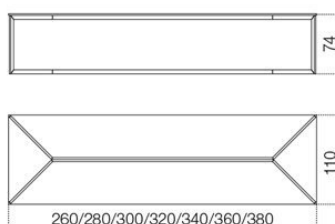


Carlomagno Extralarge

Pierangelo Gallotti
2005

Carlomagno Extralarge

Pierangelo Gallotti, 2005

Tavolo con piano in cristallo trasparente 19 mm. Struttura in acciaio inox lucido (profilo 50 x 25 x 3 mm). Disponibile anche in acciaio inox satinato.

Table with 19 mm transparent glass top. Structure in bright stainless steel (50 x 25 x 3 mm). Available also in satin stainless steel.

Dimensioni / Sizes

Cm
260 x 110 x 74h
280 x 110 x 74h
300 x 110 x 74h
320 x 110 x 74h
340 x 110 x 74h
360 x 110 x 74h
380 x 110 x 74h

Inches

102½" x 43½" x 29¼"h
110¼" x 43½" x 29¼"h
118¼" x 43½" x 29¼"h
126" x 43½" x 29¼"h
134" x 43½" x 29¼"h
141¾" x 43½" x 29¼"h
149¾" x 43½" x 29¼"h

Carlomagno Extralarge

Finiture / Finishes

Cristallo / Glass