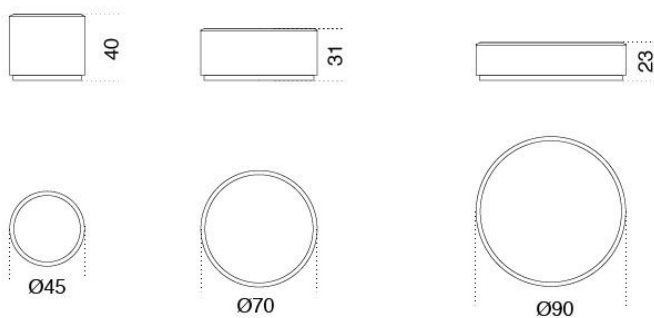


Gong

Studio G&R
2017

Tavolino in legno bisellato e decorato con lavorazione manuale ed esclusiva, disponibile nella versione "Autumn Weave" oppure "Carbon Black". Base in foglia oro.

Wooden coffee table bevelled and decorated by hand with an exclusive treatment, available in "Autumn Weave" or "Carbon Black" versions. Gold leaf base.

Dimensioni / Sizes
Cm
S Ø 45 x 40h
M Ø 70 x 31h
L Ø 90 x 23h

Inches
S Ø 17¾" x 15¾"h
M Ø 27¾" x 12¼"h
L Ø 35½" x 9¼"h

Legno / Wood

Autumn Weave
Autumn Weave

Carbon Black
Carbon Black