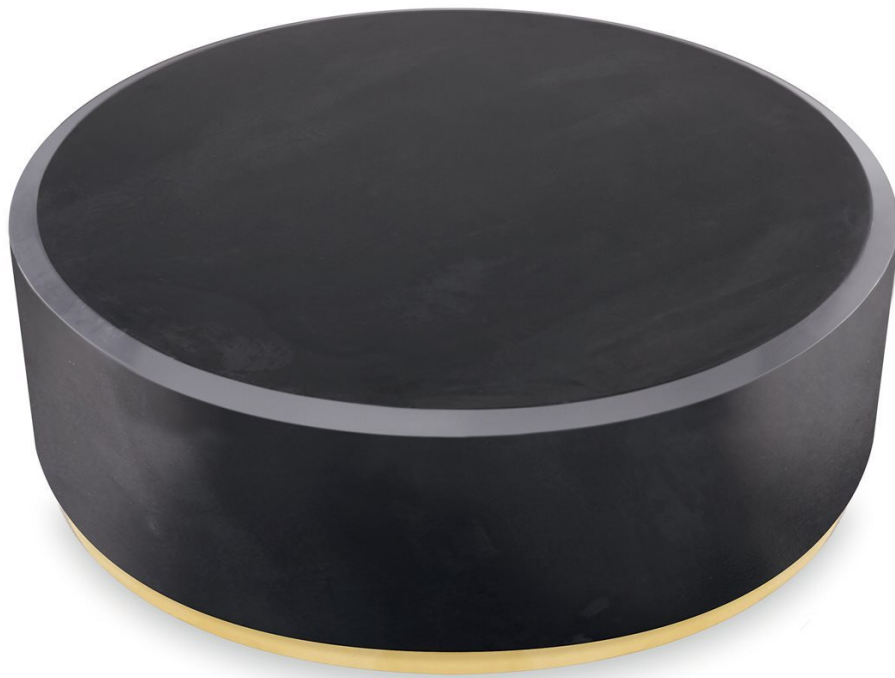


Gong

Studio G&R
2017

Tavolino in legno bisellato e decorato con lavorazione manuale ed esclusiva, disponibile nella versione "Autumn Weave" oppure "Carbon Black". Base in foglia oro.

Wooden coffee table bevelled and decorated by hand with an exclusive treatment, available in "Autumn Weave" or "Carbon Black" versions. Gold leaf base.

Dimensioni / Sizes
Cm
S Ø 45 x 40h
M Ø 70 x 31h
L Ø 90 x 23h

Inches
S Ø 17¾" x 15¾"h
M Ø 27¾" x 12¼"h
L Ø 35½" x 9¼"h

Legno / Wood

Autumn Weave
Autumn Weave

Carbon Black
Carbon Black