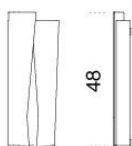


Ori

Massimo Castagna
2017

Ori

Massimo Castagna , 2017

Applique in ottone satinato all'esterno e lucido all'interno. Lampada a LED (11 Watt)

Wall light in satin brass outside and bright brass inside. LED light.

Dimensioni / Sizes

*Cm
18 x 5 x 48h*

LED 11W - 108 lm/W, 3000K

*Inches
7¼" x 2" x 19"h*

Metallo / Metal

Ottone lucido
Bright brass

Ottone satinato
Satin brass
