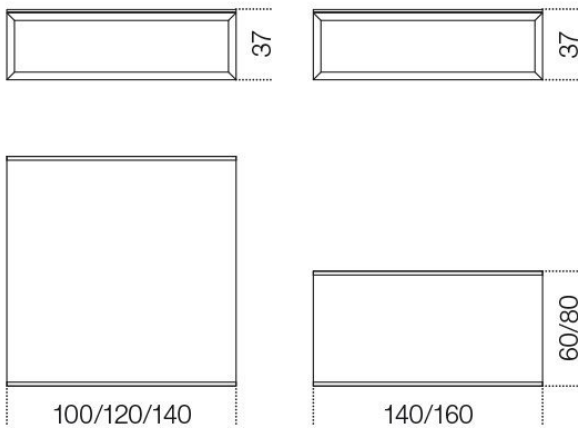


Square Case 1

Ricardo Bello Dias
2009

Square Case 1

Ricardo Bello Dias , 2009

Tavolino con piano superiore in cristallo trasparente temperato 12 mm. Piano inferiore in rovere sbiancato, tinto wengé o tinto tabacco oppure in cristallo retroverniciato nei colori del campionario nella versione brillante o satinata. Struttura in acciaio inox lucido. Disponibile anche in acciaio inox satinato.

Coffee table with 12 mm transparent tempered glass top. Whitened oak, wengé stained or tobacco stained bottom shelf. Available also in painted glass as per samples in the bright or satin version. Bright stainless steel structure. Available also in satin stainless steel.

Dimensioni / Sizes
Cm
100 x 100 x 37h
120 x 120 x 37h
140 x 80 x 37h
140 x 140 x 37h
160 x 60 x 37h

Inches
39½" x 39½" x 14¾"h
47¼" x 47¼" x 14¾"h
55¼" x 31½" x 14¾"h
55¼" x 55¼" x 14¾"h
63" x 23¾" x 14¾"h