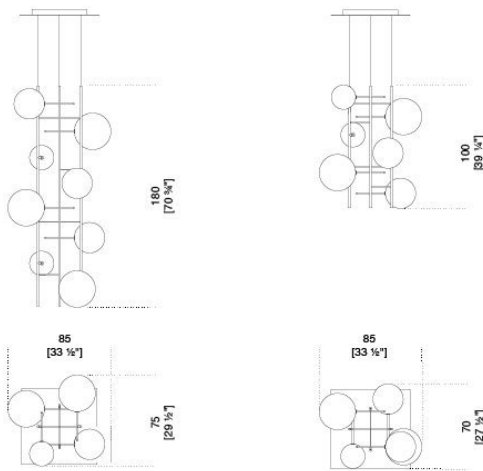

# Bolle Tela

Massimo Castagna , 2018

*Lampada a sospensione a luce LED (12 Watt). Composta da 8 sfere in cristallo trasparente soffiato a bocca. Disponibile anche nella versione con 6 sfere. Parti metalliche in ottone brunito a mano. L'ottone risulta naturalmente macchiato e disomogeneo. In dotazione cavo di 4mt. </i>*

*Hanging lamp with LED point light (12 Watt). 8 transparent blown glass spheres. Available also version with 6 spheres. Metal parts in hand burnished brass. The hand burnished brass finish looks naturally spotted and irregular. Supplied with cable 4mt long.*

*Dimensioni / Sizes*

*Cm*

*85 x 75 x 180 h (versione 8 sfere)*

*85 x 70 x 100 h (versione 6 sfere)*

*Inches*

*33½" x 29¾" x 71"h (version with 8 spheres)*

*33½" x 27¾" x 39½"h (version with 6 spheres)*

*Metallo / Metal*