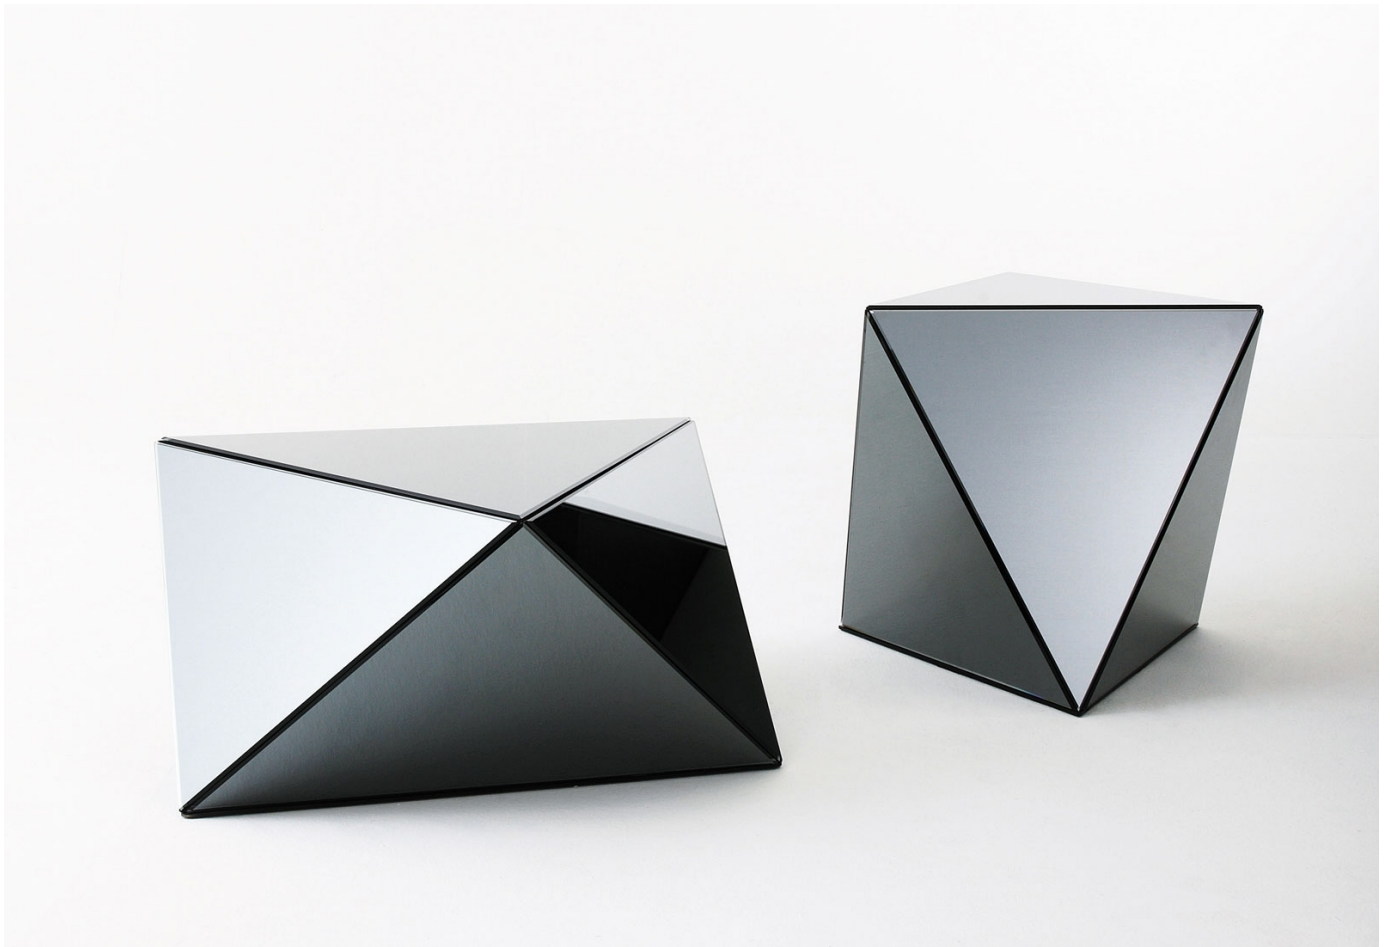

Yanin

Oscar e Gabriele Buratti
2010

Yanin

Oscar e Gabriele Buratti , 2010

Tavolino in legno rivestito in cristallo retroverniciato nei colori del campionario nella versione brillante o satinata. Disponibile anche in cristallo specchiato naturale o "grigio Italia" oppure in legno laccato bianco, nero o grigio umbro.

Coffee table with wooden base covered by painted glass as per samples in the bright or satin version. Available also mirrored or smoked "grigio Italia" mirrored glass or white, black or dark grey lacquered wood.

Dimensioni / Sizes

Cm
Ø 60 x 50h
Ø 80 x 35h

Inches
Ø 23¾" x 19¾"h
Ø 31½" x 14"h

Legno / Wood

*Bianco poro
chiuso
White closed
pore*

*Nero poro
chiuso
Black closed
pore*

*Grigio umbro
poro chiuso
Dark grey
closed pore*

Oliva satinato
Satin olive

Nero brillante
Bright black

Nero satinato
Satin black
